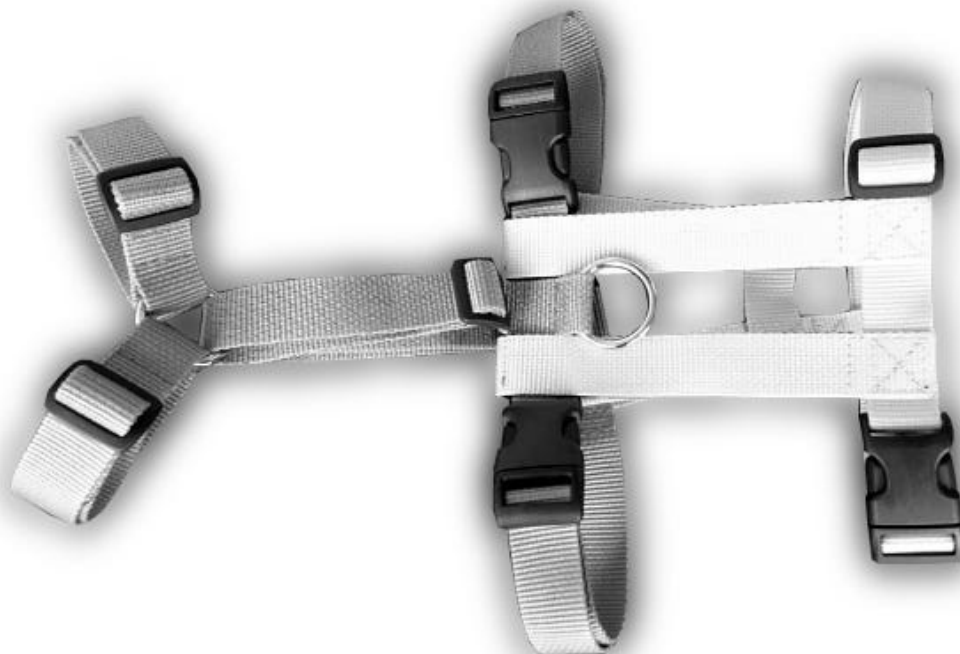

Grafik/Text 2 von 5

Medientyp	Bild
Dateityp	jpg
Dateigröße [Byte]	26976
Dateiname	Sicherheitsgeschirradapter.jpg
Hochgeladen von (IP-Nummer)	95.157.54.225
Hochgeladen Zeitpunkt	2018-06-01T20:27:23+02:00

FORTSCHRITT DER ERFINDUNG IM VERGLEICH ZUM STAND DER TECHNIK

Viele Hunde sind

heutzutage ängstlich, insbesondere bei lauten Veranstaltungen wie an Silvester und aus dem Tierschutz stammende Hunde allgemein. Die Hunde neigen dazu, sich aus Halsband oder Geschirr herauszuwinden. Um dies zu verhindern, gibt es ein sogenanntes Sicherheitsgeschirr, welches zum Bauchgurt zusätzlich einen zweiten Gurt, kurz vor dem Ende der Rippen des Hundes, besitzt. Diese Geschirre sind außerhalb der jeweiligen Angstperioden unbequem und sperrig, weshalb meist mehrere unterschiedliche Geschirre für einen Hund benötigt werden.

Mithilfe des Sicherheitsgeschirr-Adapters

wird das vorhandene Geschirr um einen Bauchgurt erweitert und damit zu einem ausbruchssicheren Geschirr. Damit ist es nicht mehr nötig, mehrere unterschiedliche Geschirre zu verwenden, dies spart Geld, Platz und ermöglicht die Verwendung des gewohnten Geschirres des Hundes.

Bild: Sicherheitsgeschirr-Adapter an einem