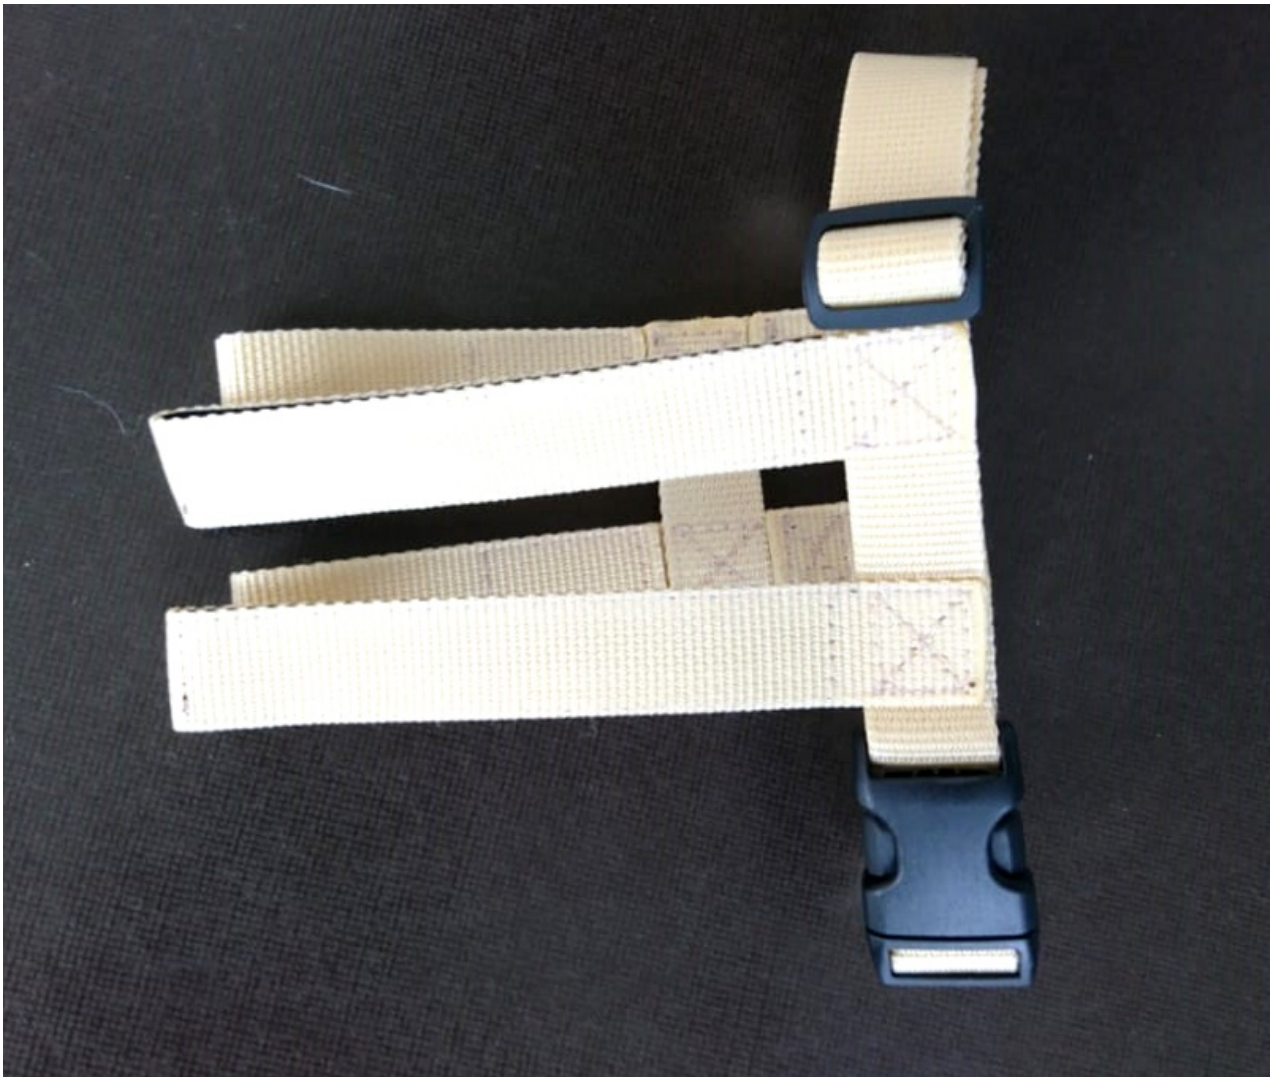

Bild: Sicherheitsgeschirr-Adapter an einem

Fortsetzung Grafik/Text 2 von 5

Führgeschirr

Grafik/Text 3 von 5

Medientyp	Bild
Dateityp	png
Dateigröße [Byte]	634703
Dateiname	Adapter.png
Hochgeladen von (IP-Nummer)	95.157.54.225
Hochgeladen Zeitpunkt	2018-06-01T20:30:19+02:00

Bild: Sicherheitsgeschirr-Adapter, hier in Ausführung mit Größenänderung und Klickverschluss