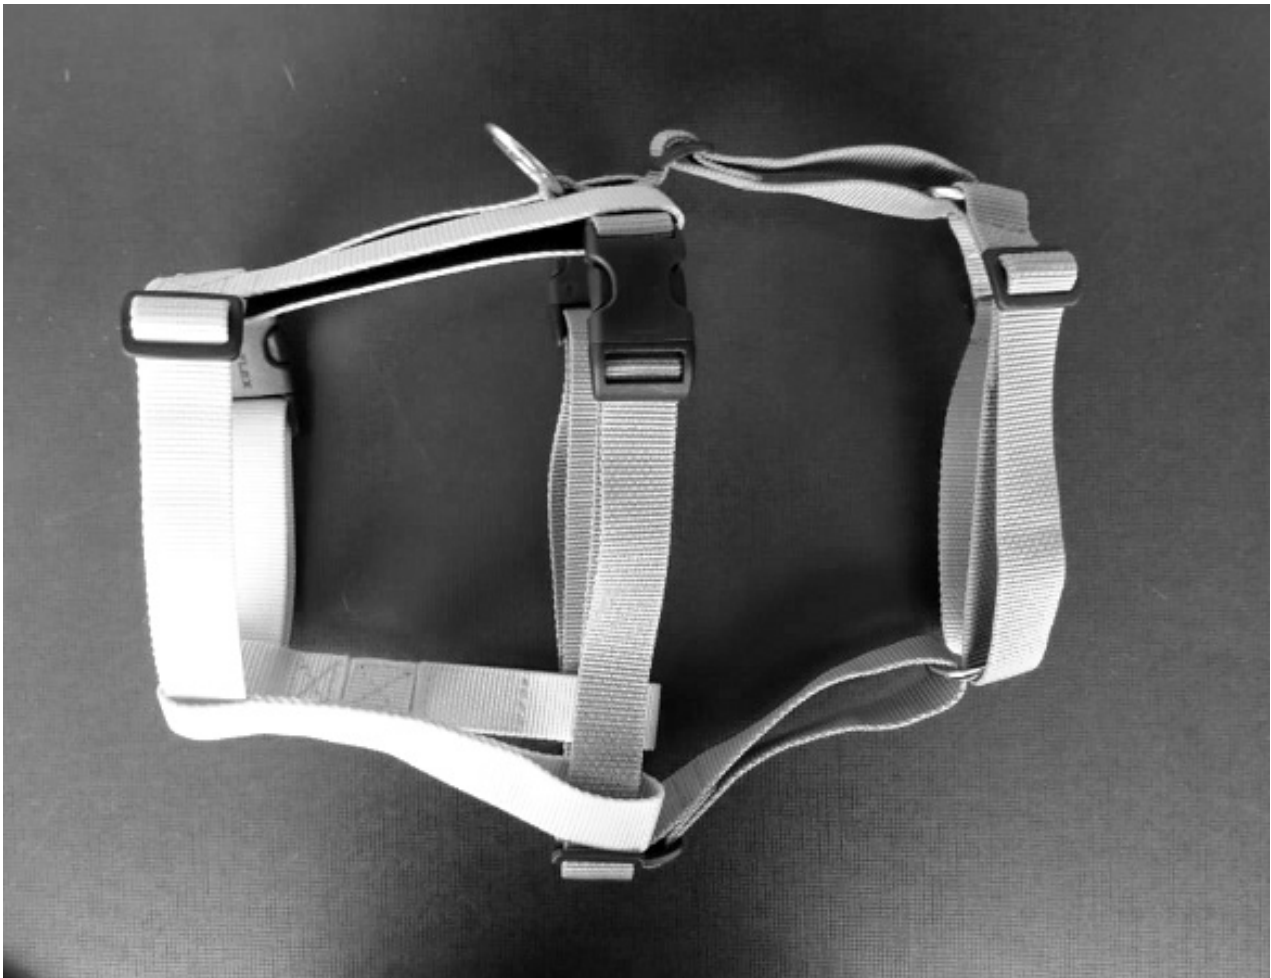

Grafik/Text 5 von 5

Medientyp	Bild
Dateityp	png
Dateigröße [Byte]	211894
Dateiname	Sicherheitsgeschirre.png
Hochgeladen von (IP-Nummer)	95.157.54.225
Hochgeladen Zeitpunkt	2018-06-01T20:34:47+02:00

Bild: Sicherheitsgeschirr-Adapter an einem normalen Führgeschirr